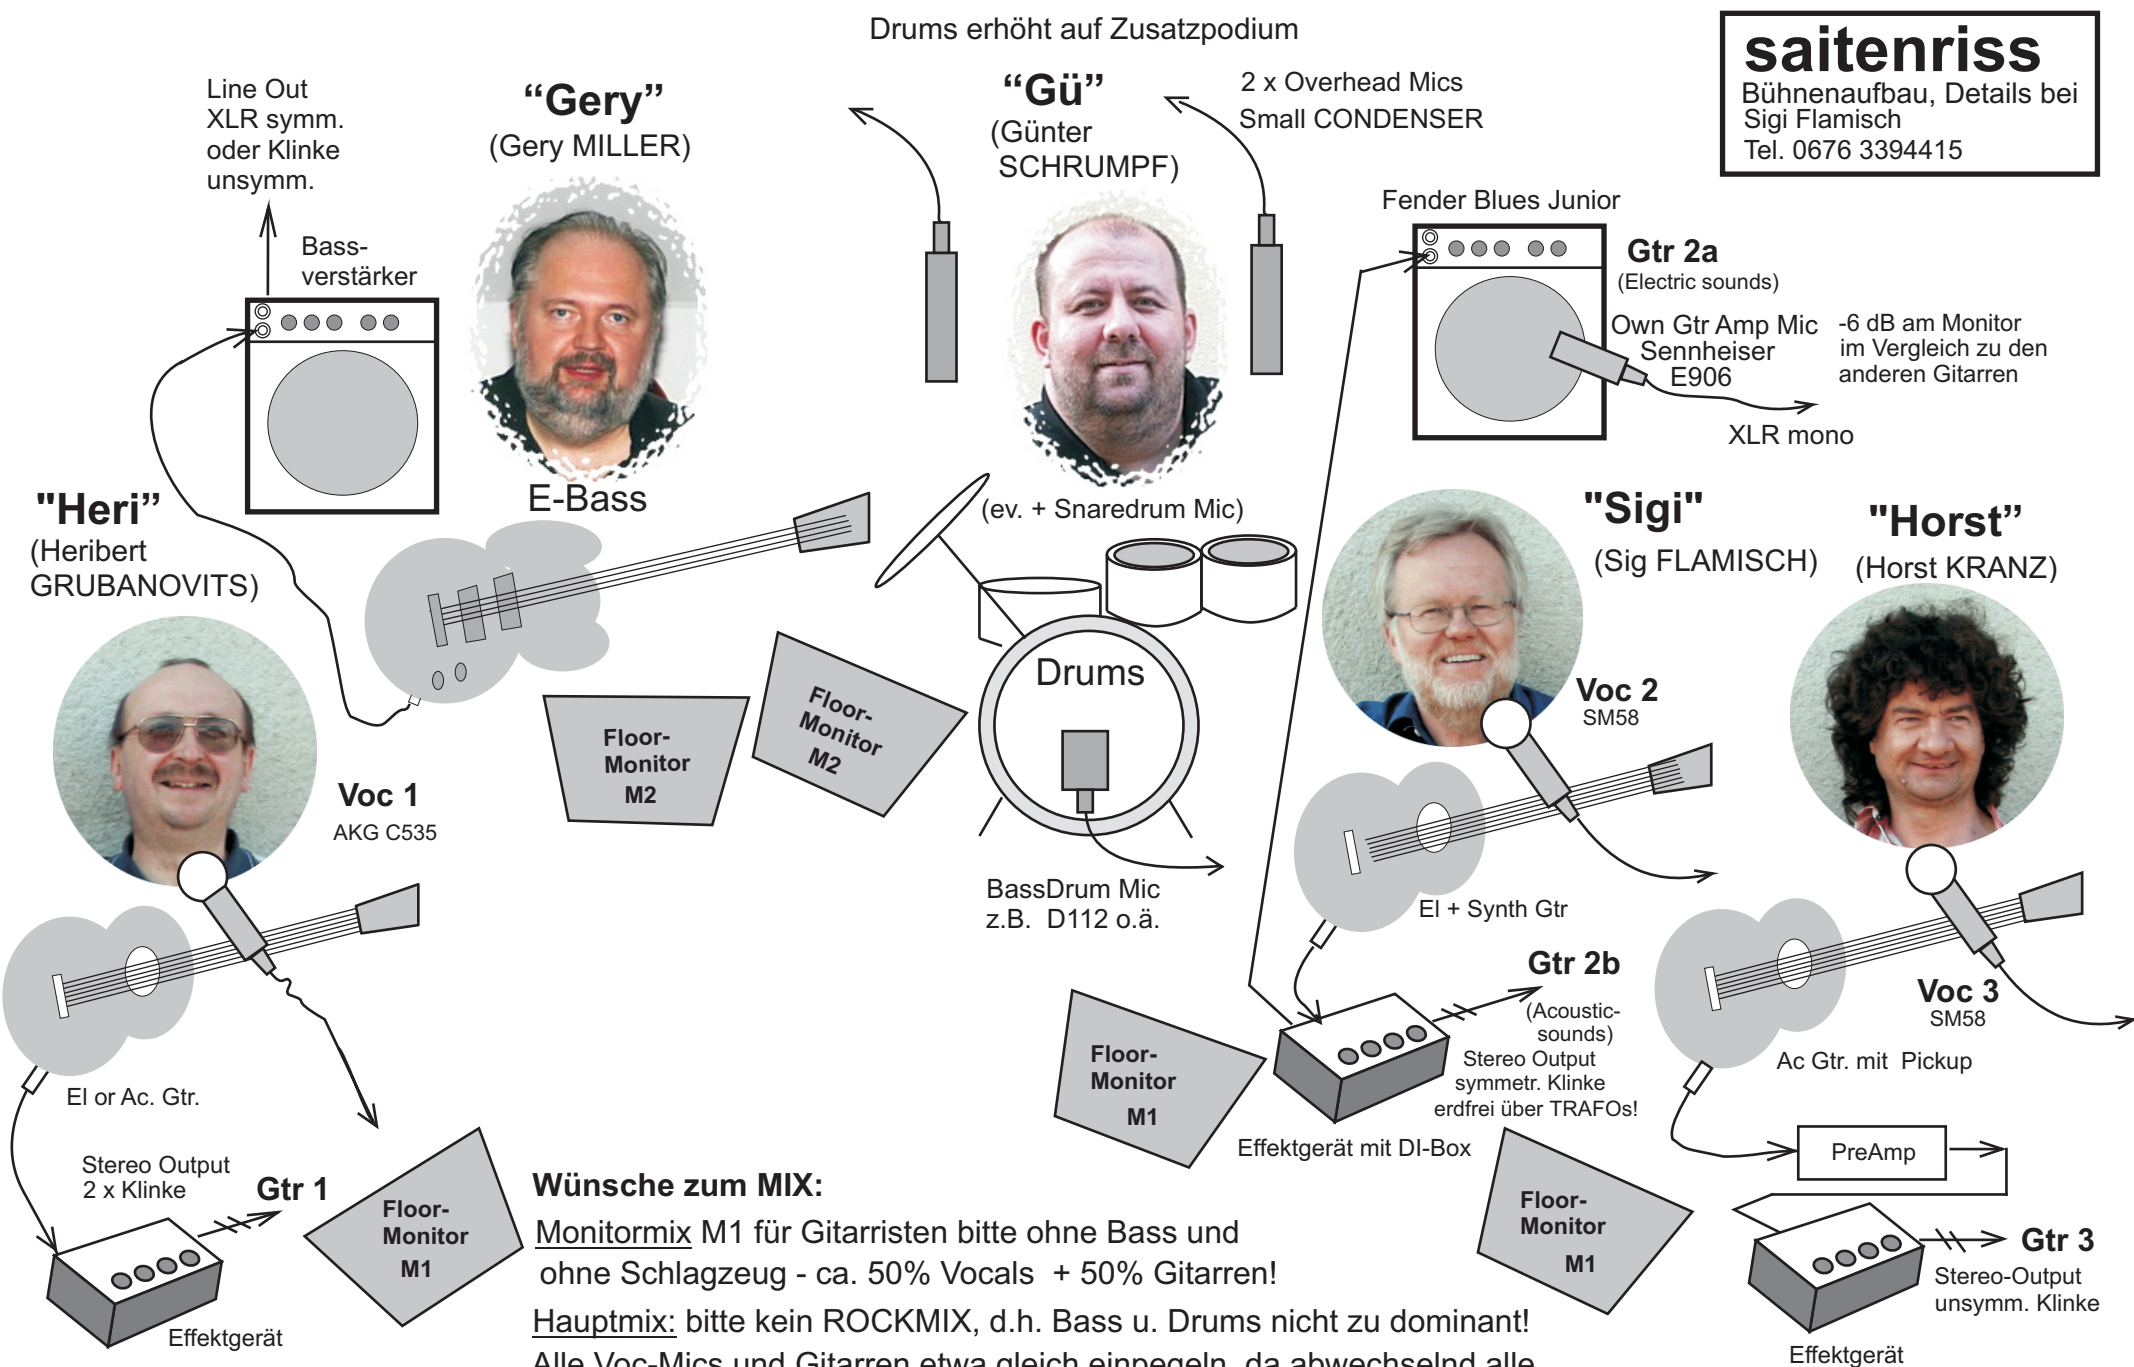

**saitenriss**  
 Bühnenaufbau, Details bei  
 Sigi Flamisch  
 Tel. 0676 3394415

**Wünsche zum MIX:**

Monitormix M1 für Gitarristen bitte ohne Bass und ohne Schlagzeug - ca. 50% Vocals + 50% Gitarren!

Hauptmix: bitte kein ROCKMIX, d.h. Bass u. Drums nicht zu dominant!  
 Alle Voc-Mics und Gitarren etwa gleich einpegeln, da abwechselnd alle 3 Gitarristen Solo singen bzw. spielen

**Bitte Stromversorgung für Bodeneffektgeraete vorbereiten!**